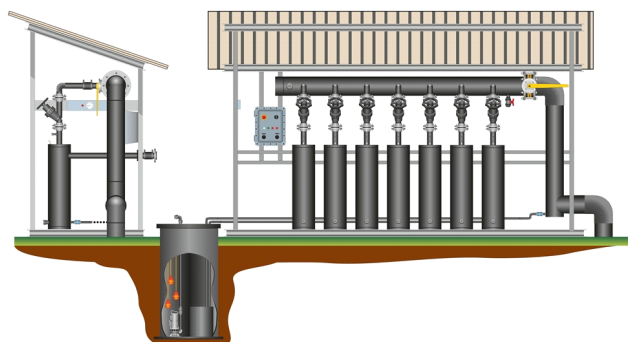

CONVECO S.r.l.
Via Valenca 50/52 - 25030 Castrezzato (BS)
Tel. (+39)-030-3662711 - Fax (+39)-030-3662769
e-mail: info@conveco.com - web: www.conveco.com
VAT: IT 03101160178

Collettore di regolazione

Collega i pozzi o le linee orizzontali di captazione del biogas, consente la regolazione del flusso e la verifica della qualità del biogas per ogni singola linea di ingresso. È dotato di valvole di regolazione fine del flusso e di un sistema di scarico della condensa comune a tutti gli ingressi e posto in uscita dal collettore principale.

Caratteristiche:

- Materiale polietilene alta densità (PEAD)
- Telaio di supporto in acciaio zincato/inox
- Valvola di regolazione a sede inclinata flangiata o filettata
- Presa di controllo manuale su ogni singolo ingresso
- Numero ingressi variabili a seconda delle richieste del cliente
- Separatore di condensa sull'uscita dal collettore
- Pozzo di raccolta condensa provvisto di guardia idraulica
- Scarico della condensa per gravità o tramite pompa
- Possibilità di realizzare collettori per diametri, dimensioni e usi diversi.